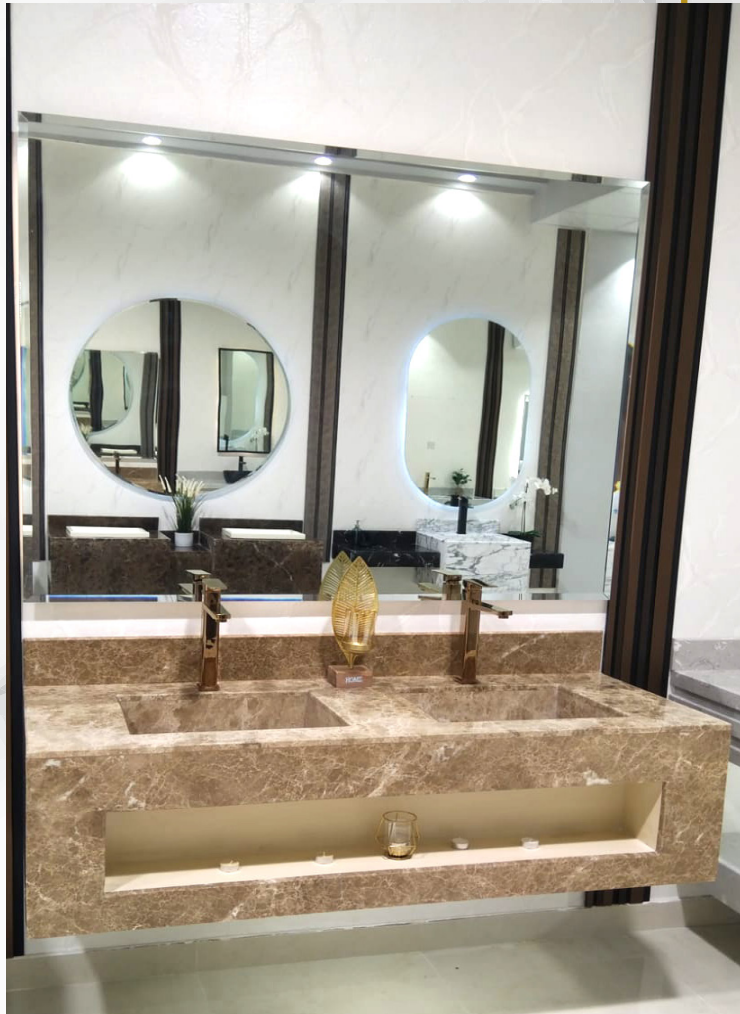

SK

شركة ساكف لمغاسل الرخام والخشب وابواب WPC

تفصيل وتوريد جميع انواع مغاسل الرخام والطاولات

رخام طبيعي وصناعي باسعار ممتازة

وجودة وضمان حقيقي وتصاميم مختلفة وعصرية

أفضل التصميمات الرائعة والمبتكرة التي تعطي مظهرا جذابا ورائعا في المكان حيث صمم لتنال إعجاب عملائنا الكرام حيث تعد هذه المغاسل مصنوعة من اجود انواع الرخام الراقي مع تجانس الألوان التي تعطي شكلا رائعا مع إضافة المرايا ووجود رف يساعدك على تنظيم احتياجاتك، كما تعتبر مغاسل الرخام هي الخيار الأفضل لمحبي الديكورات والفخامة.