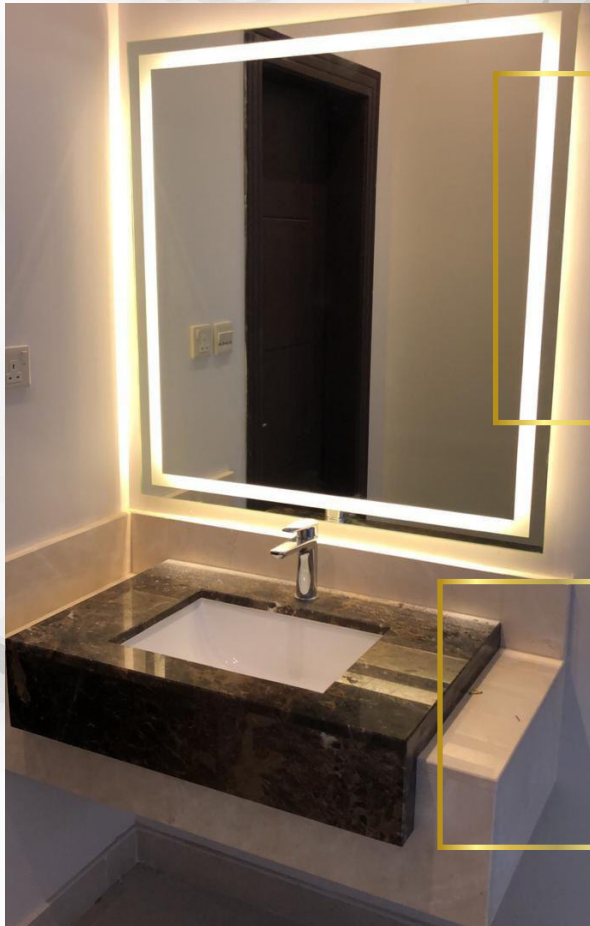

SK

شركة ساكف لمغاسل الرخام والخشب وابواب WPC

تفصيل وتوريد جميع انواع مغاسل الرخام والطاولات

رخام طبيعي وصناعي باسعار ممتازة

وجودة وضمان حقيقي وتصاميم مختلفة وعصرية

أفضل التصميمات الرائعة والمبتكرة التي تعطي مظهرا جذابا ورائعا في المكان حيث صمم لتنال إعجاب عملائنا الكرام حيث تعد هذه المغاسل مصنوعة من اجود انواع الرخام الراقي مع تجانس الألوان التي تعطي شكلا رائعا مع إضافة المرايا ووجود رف يساعدك على تنظيم احتياجاتك، كما تعتبر مغاسل الرخام هي الخيار الأفضل لمحبي الديكورات والفخامة.