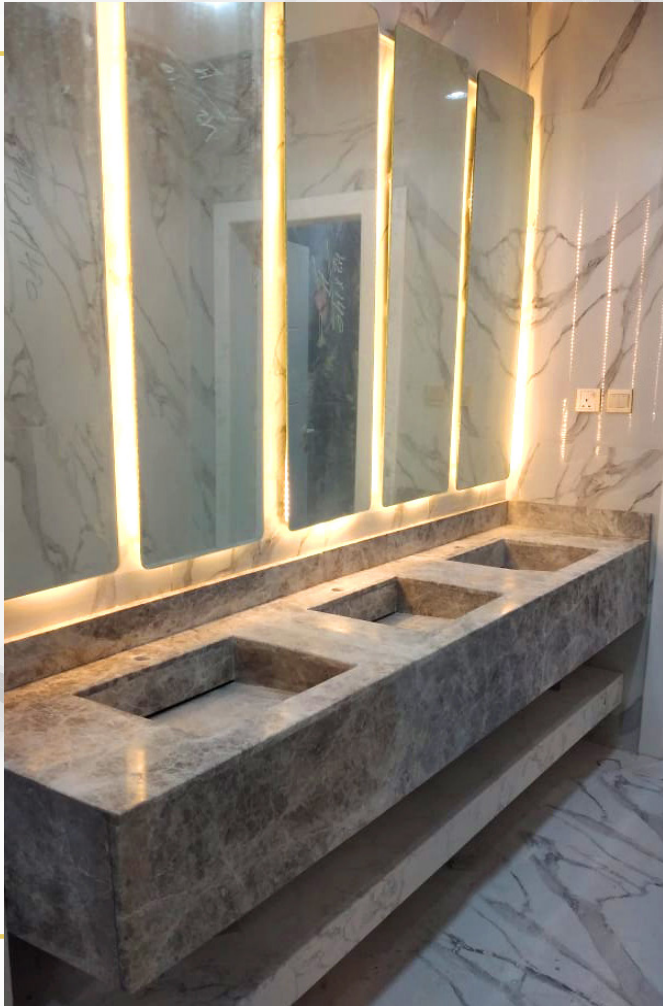

SK

شركة ساكف لمغاسل الرخام والخشب وابواب WPC

تفصيل وتوريد جميع انواع مغاسل الرخام والطاولات

رخام طبيعي وصناعي باسعار ممتازة

وجودة وضمان حقيقي وتصاميم مختلفة وعصرية

أفضل التصميمات الرائعة والمبتكرة التي تعطي مظهرا جذابا ورائعا في المكان حيث صمم لتنال إعجاب عملائنا الكرام حيث تعد هذه المغاسل مصنوعة من اجود انواع الرخام الراقي مع تجانس الألوان التي تعطي شكلا رائعا مع إضافة المرايا ووجود رف يساعدك على تنظيم احتياجاتك، كما تعتبر مغاسل الرخام هي الخيار الأفضل لمحبي الديكورات والفخامة.