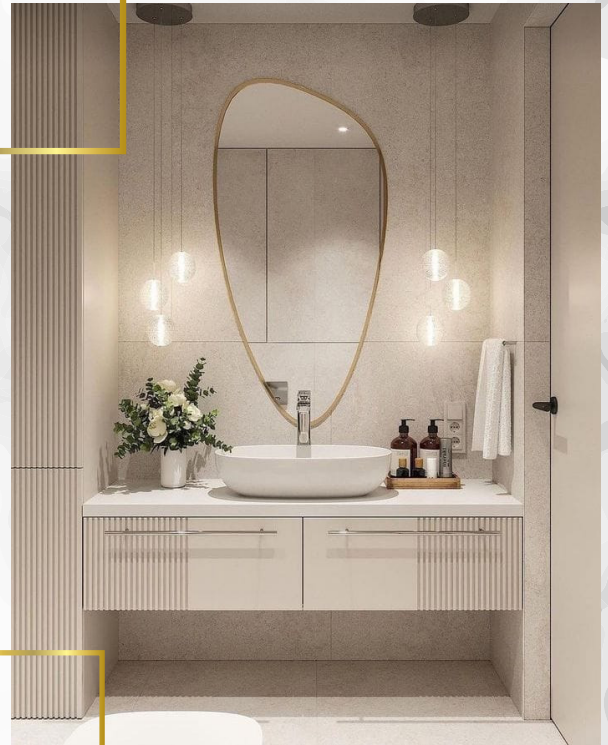

SK

شركة ساكف لمغاسل الرخام والخشب وابواب WPC

تفصيل وتوريد جميع انواع مغاسل الرخام والطاولات

رخام طبيعي وصناعي باسعار ممتازة

وجودة وضمان حقيقي وتصاميم مختلفة وعصرية

أفضل التصميمات الرائعة والمبتكرة التي تعطي مظهرا جذابا ورائعا في المكان حيث صمم لتنال إعجاب عملائنا الكرام حيث تعد هذه المغاسل مصنوعة من اجود انواع الرخام الراقي مع تجانس الألوان التي تعطي شكلا رائعا مع إضافة المرايا ووجود رف يساعدك على تنظيم احتياجاتك، كما تعتبر مغاسل الرخام هي الخيار الأفضل لمحبي الديكورات والفخامة.