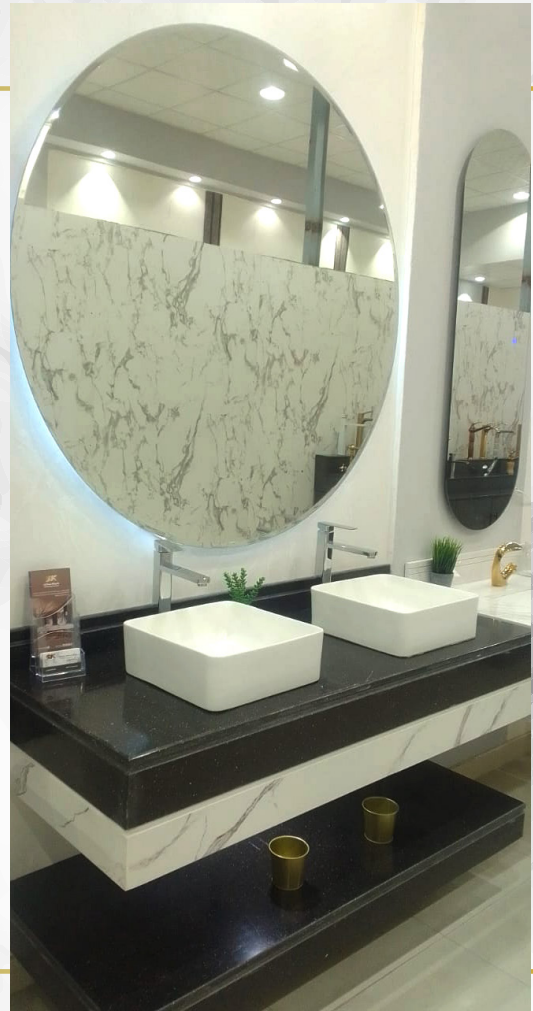

SK

شركة ساكف لمغاسل الرخام والخشب وابواب WPC

تفصيل وتوريد جميع انواع مغاسل الرخام والطاولات

رخام طبيعي وصناعي باسعار ممتازة

وجودة وضمان حقيقي وتصاميم مختلفة وعصرية

أفضل التصميمات الرائعة والمبتكرة التي تعطي مظهرا جذابا ورائعا في المكان حيث صمم لتنال إعجاب عملائنا الكرام حيث تعد هذه المغاسل مصنوعة من اجود انواع الرخام الراقي مع تجانس الألوان التي تعطي شكلا رائعا مع إضافة المرايا ووجود رف يساعدك على تنظيم احتياجاتك، كما تعتبر مغاسل الرخام هي الخيار الأفضل لمحبي الديكورات والفخامة.