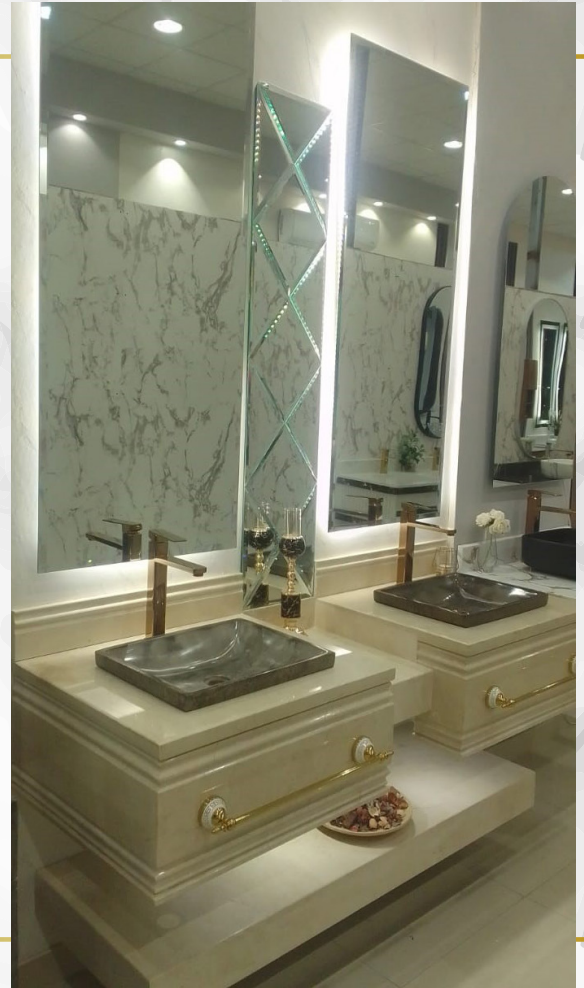

SK

شركة ساكف لمغاسل الرخام والخشب وابواب WPC

تفصيل وتوريد جميع انواع مغاسل الرخام والطاولات

رخام طبيعي وصناعي باسعار ممتازة

وجودة وضمان حقيقي وتصاميم مختلفة وعصرية

أفضل التصميمات الرائعة والمبتكرة التي تعطي مظهرا جذابا ورائعا في المكان حيث صمم لتنال إعجاب عملائنا الكرام حيث تعد هذه المغاسل مصنوعة من اجود انواع الرخام الراقي مع تجانس الألوان التي تعطي شكلا رائعا مع إضافة المرايا ووجود رف يساعدك على تنظيم احتياجاتك، كما تعتبر مغاسل الرخام هي الخيار الأفضل لمحبي الديكورات والفخامة.