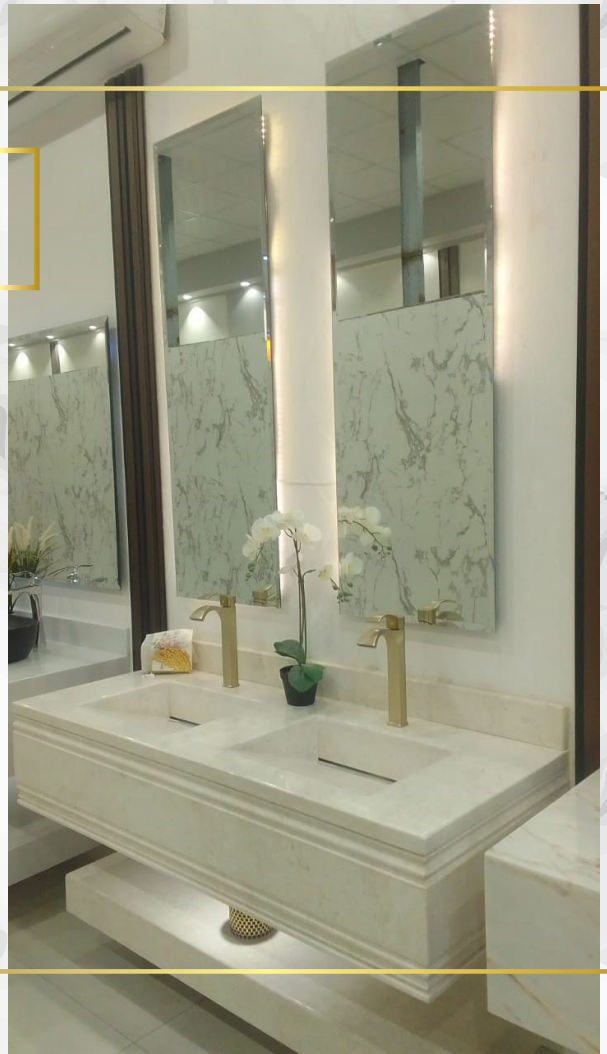

SK

شركة ساكف لمغاسل الرخام والخشب وابواب WPC

تفصيل وتوريد جميع انواع مغاسل الرخام والطاولات

رخام طبيعي وصناعي باسعار ممتازة

وجودة وضمان حقيقي وتصاميم مختلفة وعصرية

أفضل التصميمات الرائعة والمبتكرة التي تعطي مظهرا جذابا ورائعا في المكان حيث صمم لتنال إعجاب عملائنا الكرام حيث تعد هذه المغاسل مصنوعة من اجود انواع الرخام الراقي مع تجانس الألوان التي تعطي شكلا رائعا مع إضافة المرايا ووجود رف يساعدك على تنظيم احتياجاتك، كما تعتبر مغاسل الرخام هي الخيار الأفضل لمحبي الديكورات والفخامة.